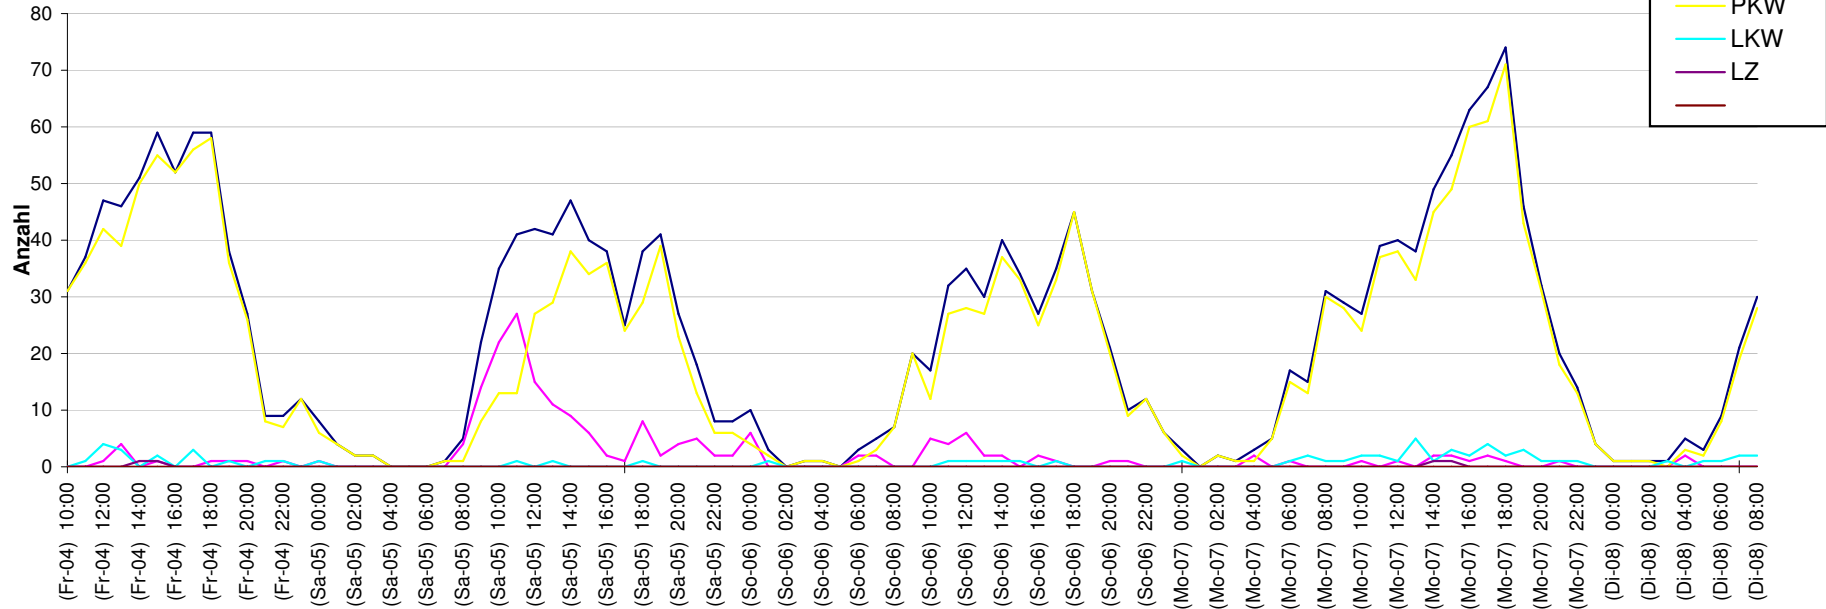

Messstelle : 131004 Bad Honnef-Wülscheid K6/Wülscheider Str. Hö.HsNr. 33a Ri. Eudenbach 50igO Rtg.:1

<http://www.DataCollect.de>

Messbeginn: 04.10.2013 10:00

Messende : 08.10.2013 09:00

Messstelle : 131004 Bad Honnef-Wülscheid K6/Wülscheider Str. Hö.HsNr. 33a Ri. Eudenbach 50igO Rtg.:1

<http://www.DataCollect.de>

Messbeginn: 04.10.2013 10:00

Messende : 08.10.2013 09:00