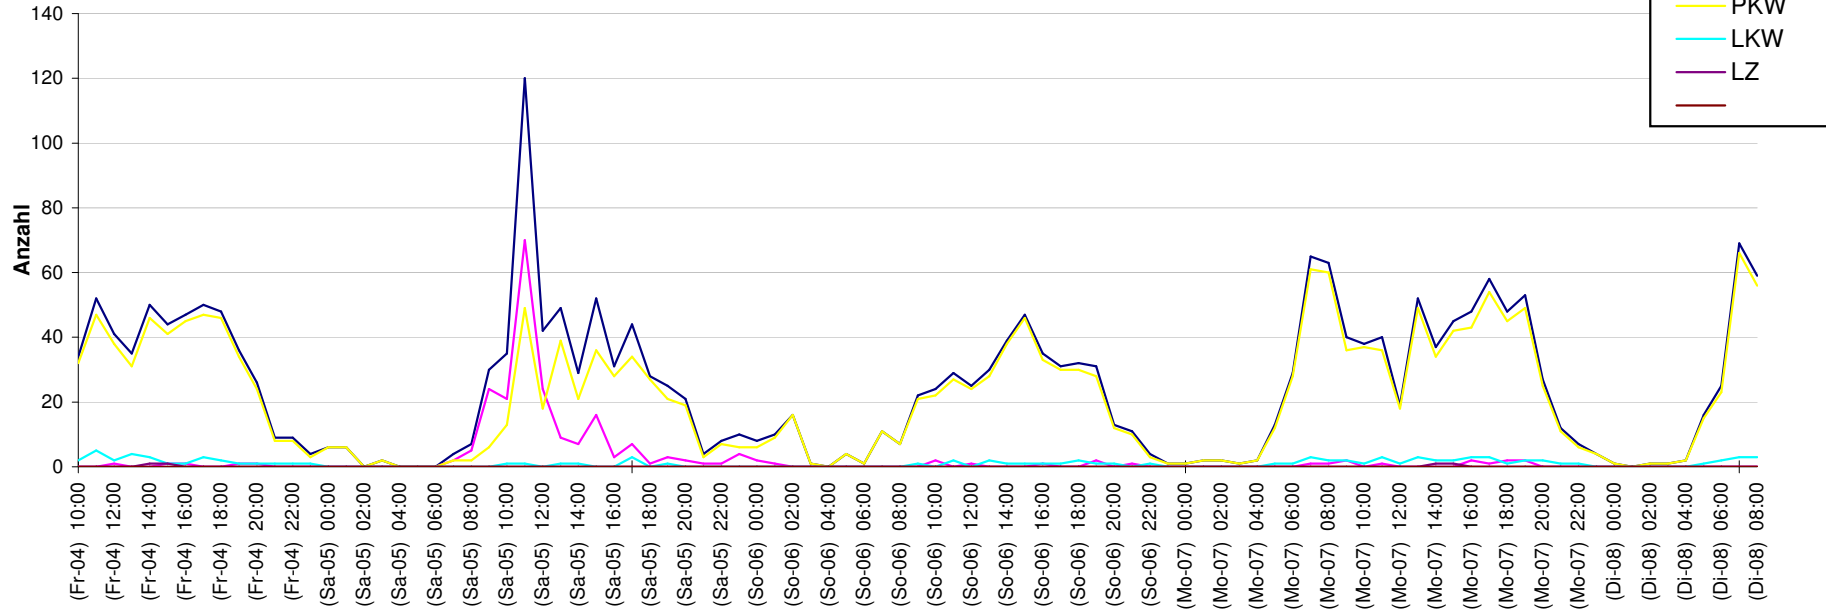

Messstelle : 131004 Bad Honnef-Wülscheid K6/Wülscheider Str. Hö. HsNr. 33a Ri. Orscheid 50igO Rtg.:2

<http://www.DataCollect.de>

Messbeginn: 04.10.2013 10:00

Messende : 08.10.2013 09:00

Messstelle : 131004 Bad Honnef-Wülscheid K6/Wülscheider Str. Hö. HsNr. 33a Ri. Orscheid 50igO Rtg.:2

<http://www.DataCollect.de>

Messbeginn: 04.10.2013 10:00

Messende : 08.10.2013 09:00